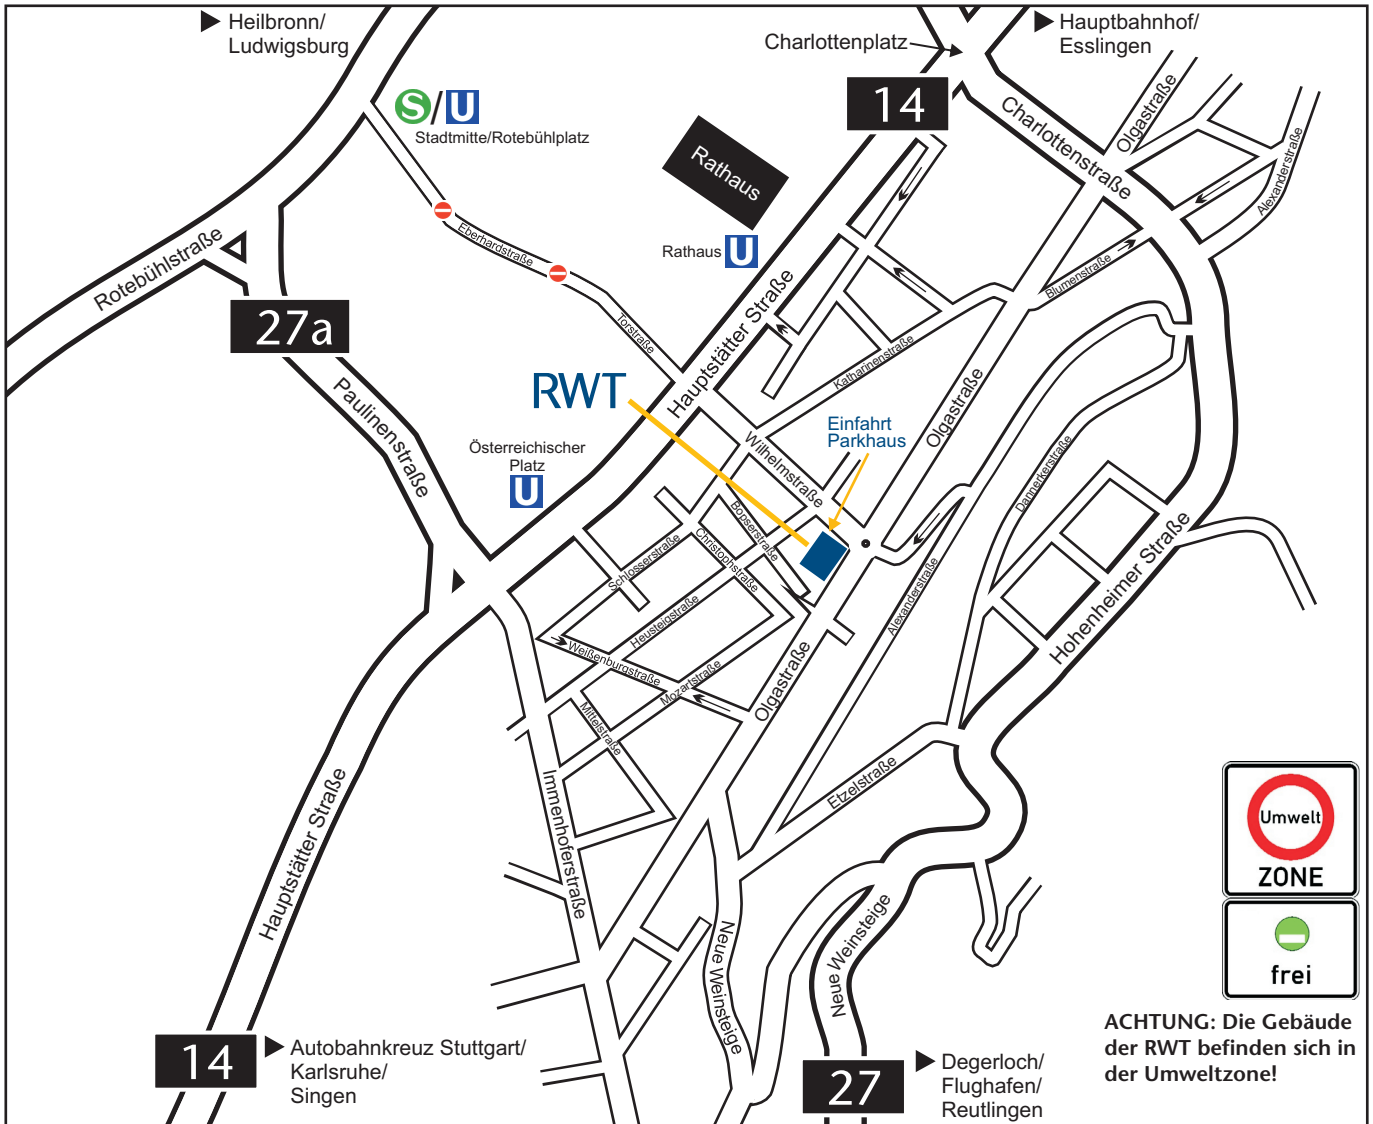

So finden Sie uns.

RWT Crowe GmbH
Wirtschaftsprüfungsgesellschaft
Steuerberatungsgesellschaft

RWT IT Consulting GmbH

Olgastraße 86
70180 Stuttgart
Telefon 0711 319400-00
Telefax 0711 319400-01