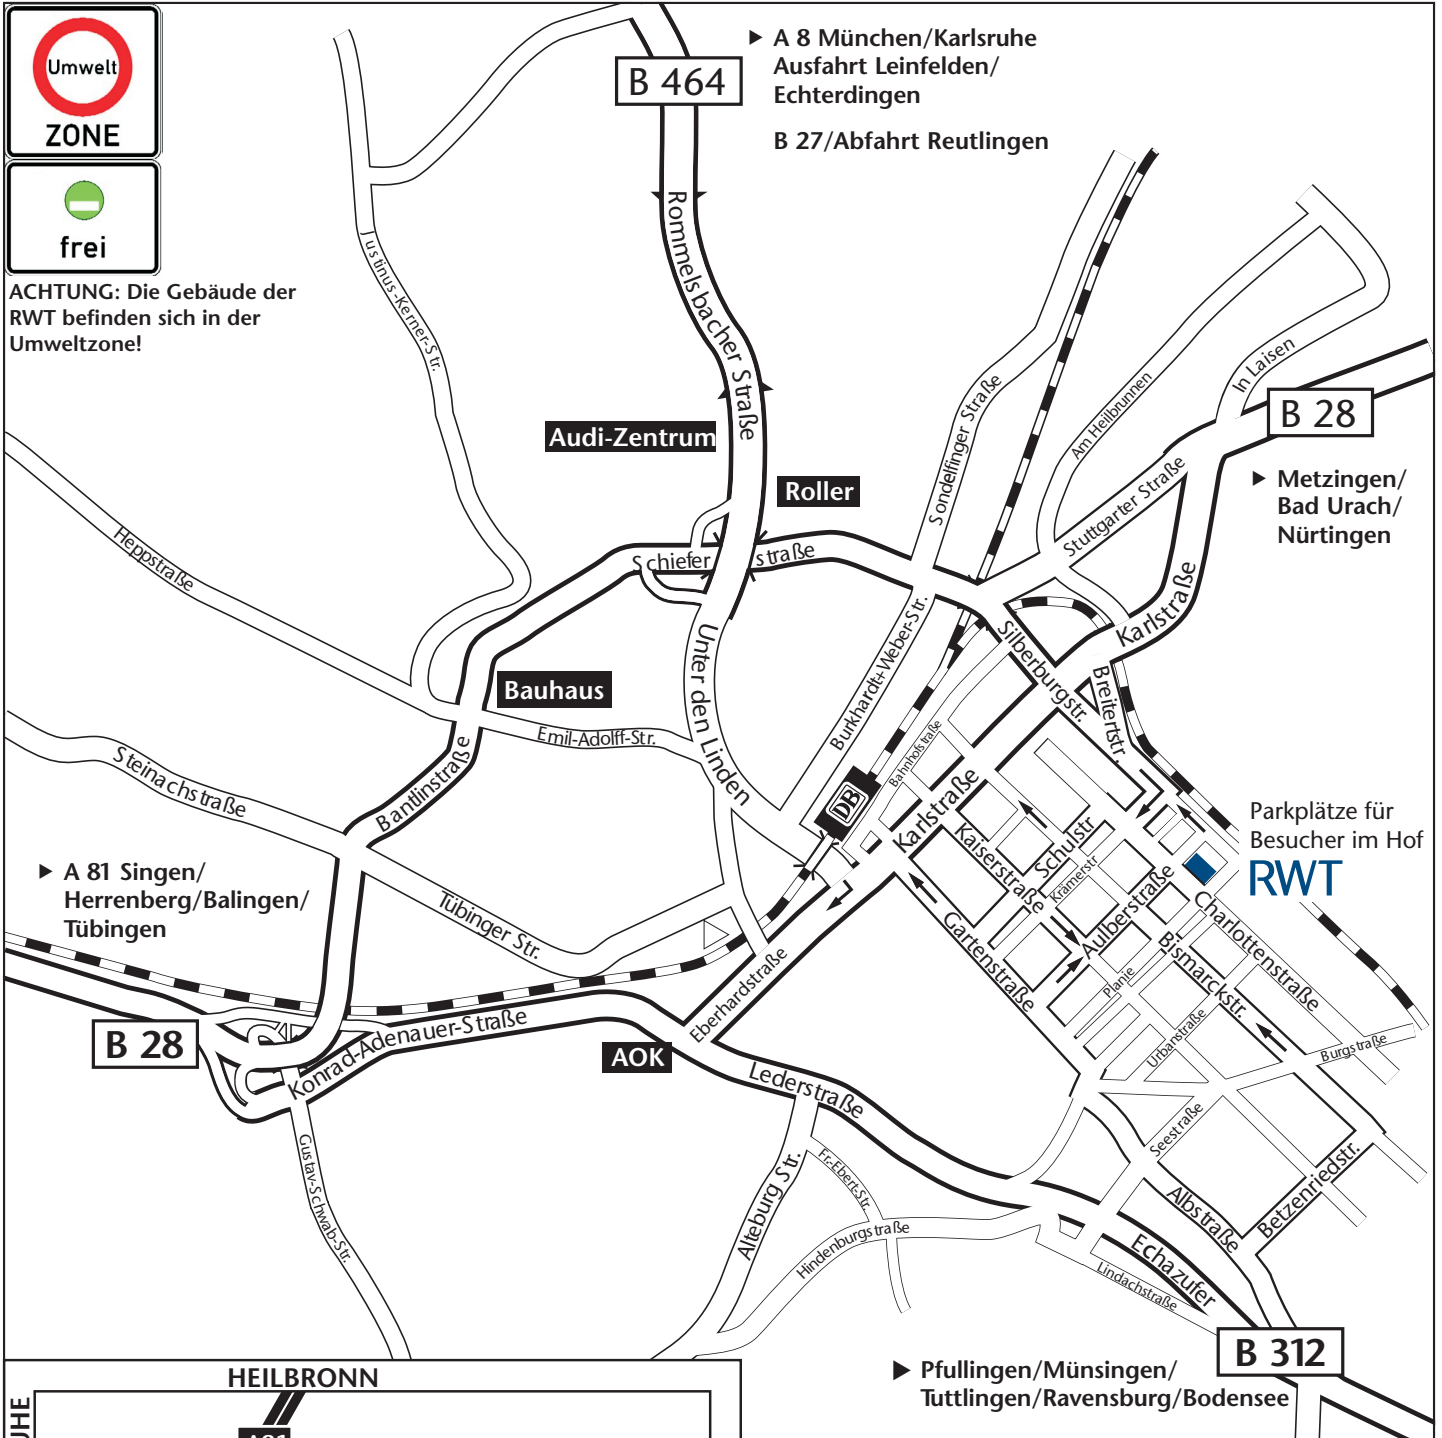

So finden Sie uns.

RWT REUTLINGER WIRTSCHAFTSTREUHAND GMBH
Wirtschaftsprüfungsgesellschaften
Steuerberatungsgesellschaften
Charlottenstraße 45 - 51 · 72764 Reutlingen
Telefon 07121 489-201 · Fax 489-333